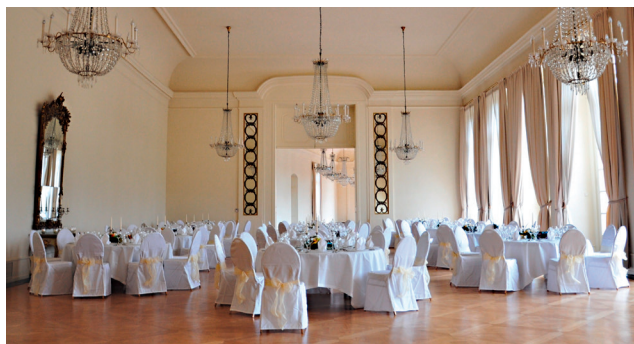

KAMMERMUSIKSAAL

ÄNDERUNGEN
AUFGRUND VON CORONA
VORBEHALTEN!

Der Saal begeistert mit klassisch elegantem Interieur. Eine festliche Kulisse für Hochzeitsfeiern, Geburtstagsfeiern, Firmenjubiläen, Tagungen, Vorträge, Präsentationen, Lesungen, Konzerte, Kammermusik, Ausstellungen, Bälle/ Tanzveranstaltungen, Empfänge, Weinproben und Filmvorführungen.