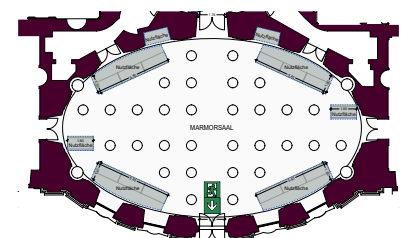

RÄUME / FLÄCHE	m ²	REIHENBESTUHLUNG*	PARLAMENTARISCHE BESTUHLUNG*	BANKETT*	STEHEMPfang*
MARMORSAAL	219	154	–	–	188

INFORMATION

NUTZUNGSZEITRAUM GANZJÄHRIG
AB 17.00 UHR

RAUM NICHT BEHEIZBAR

RAUM BEFINDET SICH IM 1. OG

Schlossverwaltung Ludwigsburg
Schlossstraße 30 · 71634 Ludwigsburg

www.schloss-ludwigsburg.de
www.schloesser-und-gaerten.de

GRUNDRISS

219 m²
Marmorsaal