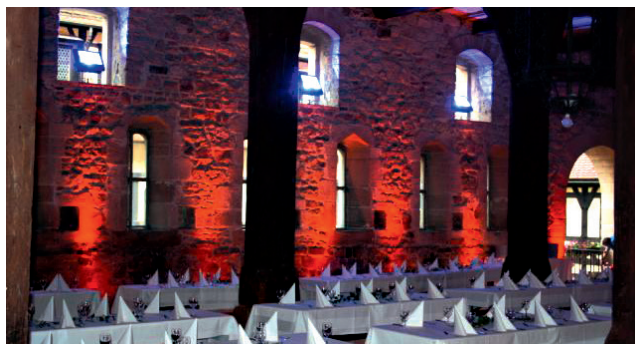

KUTSCHERHALLE

Sie möchten Ihre Gäste mit einem einzigartigen Erlebnis überraschen? Ob Firmenjubiläum, Geburtstag, Lesung, Oper/Theater, Konzert, Kammermusik, Open-Air-Veranstaltung oder Empfang: Die Kutscherrhalle mit ihrer rustikalen Ausgestaltung bleibt in Erinnerung.

RÄUME / FLÄCHE	m ²	REIHENBESTUHLUNG*	PARLAMENTARISCHE BESTUHLUNG*	BANKETT*	STEHEMPFGANG*
KUTSCHERHALLE	260	–	–	100	200

INFORMATION

- NUTZUNGSZEITRAUM VON MAI – MITTE OKTOBER
- RAUM NICHT BEHEIZBAR
- RAUM BEFINDET SICH IM EG
- RAUM GRENZT AN INNENHOF
- RAUM TEILWEISE BARRIEREFREI
- RAUCHEN ERLAUBT
- SPERRSTUNDE 1 UHR